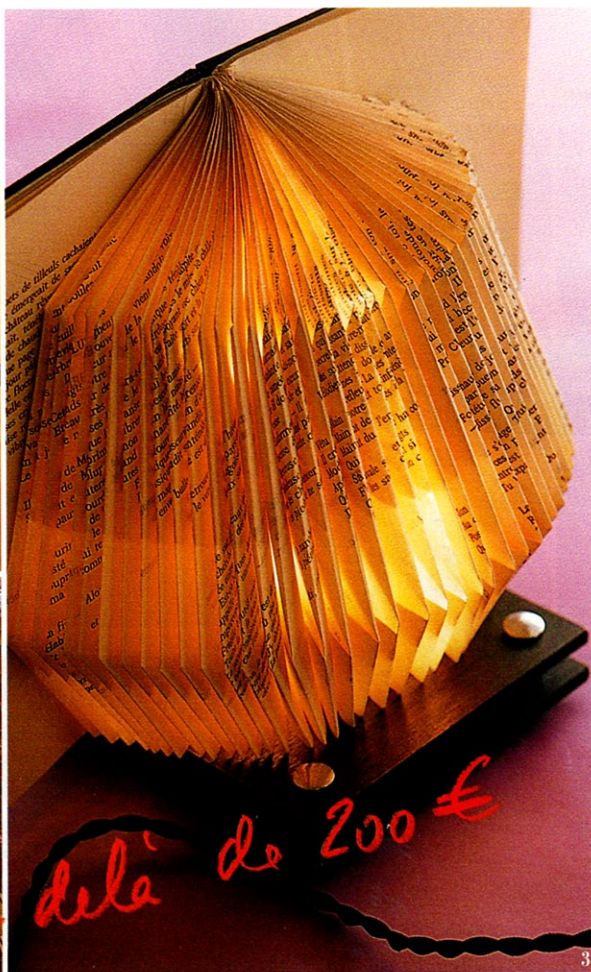

Maisons COTÉ SUD